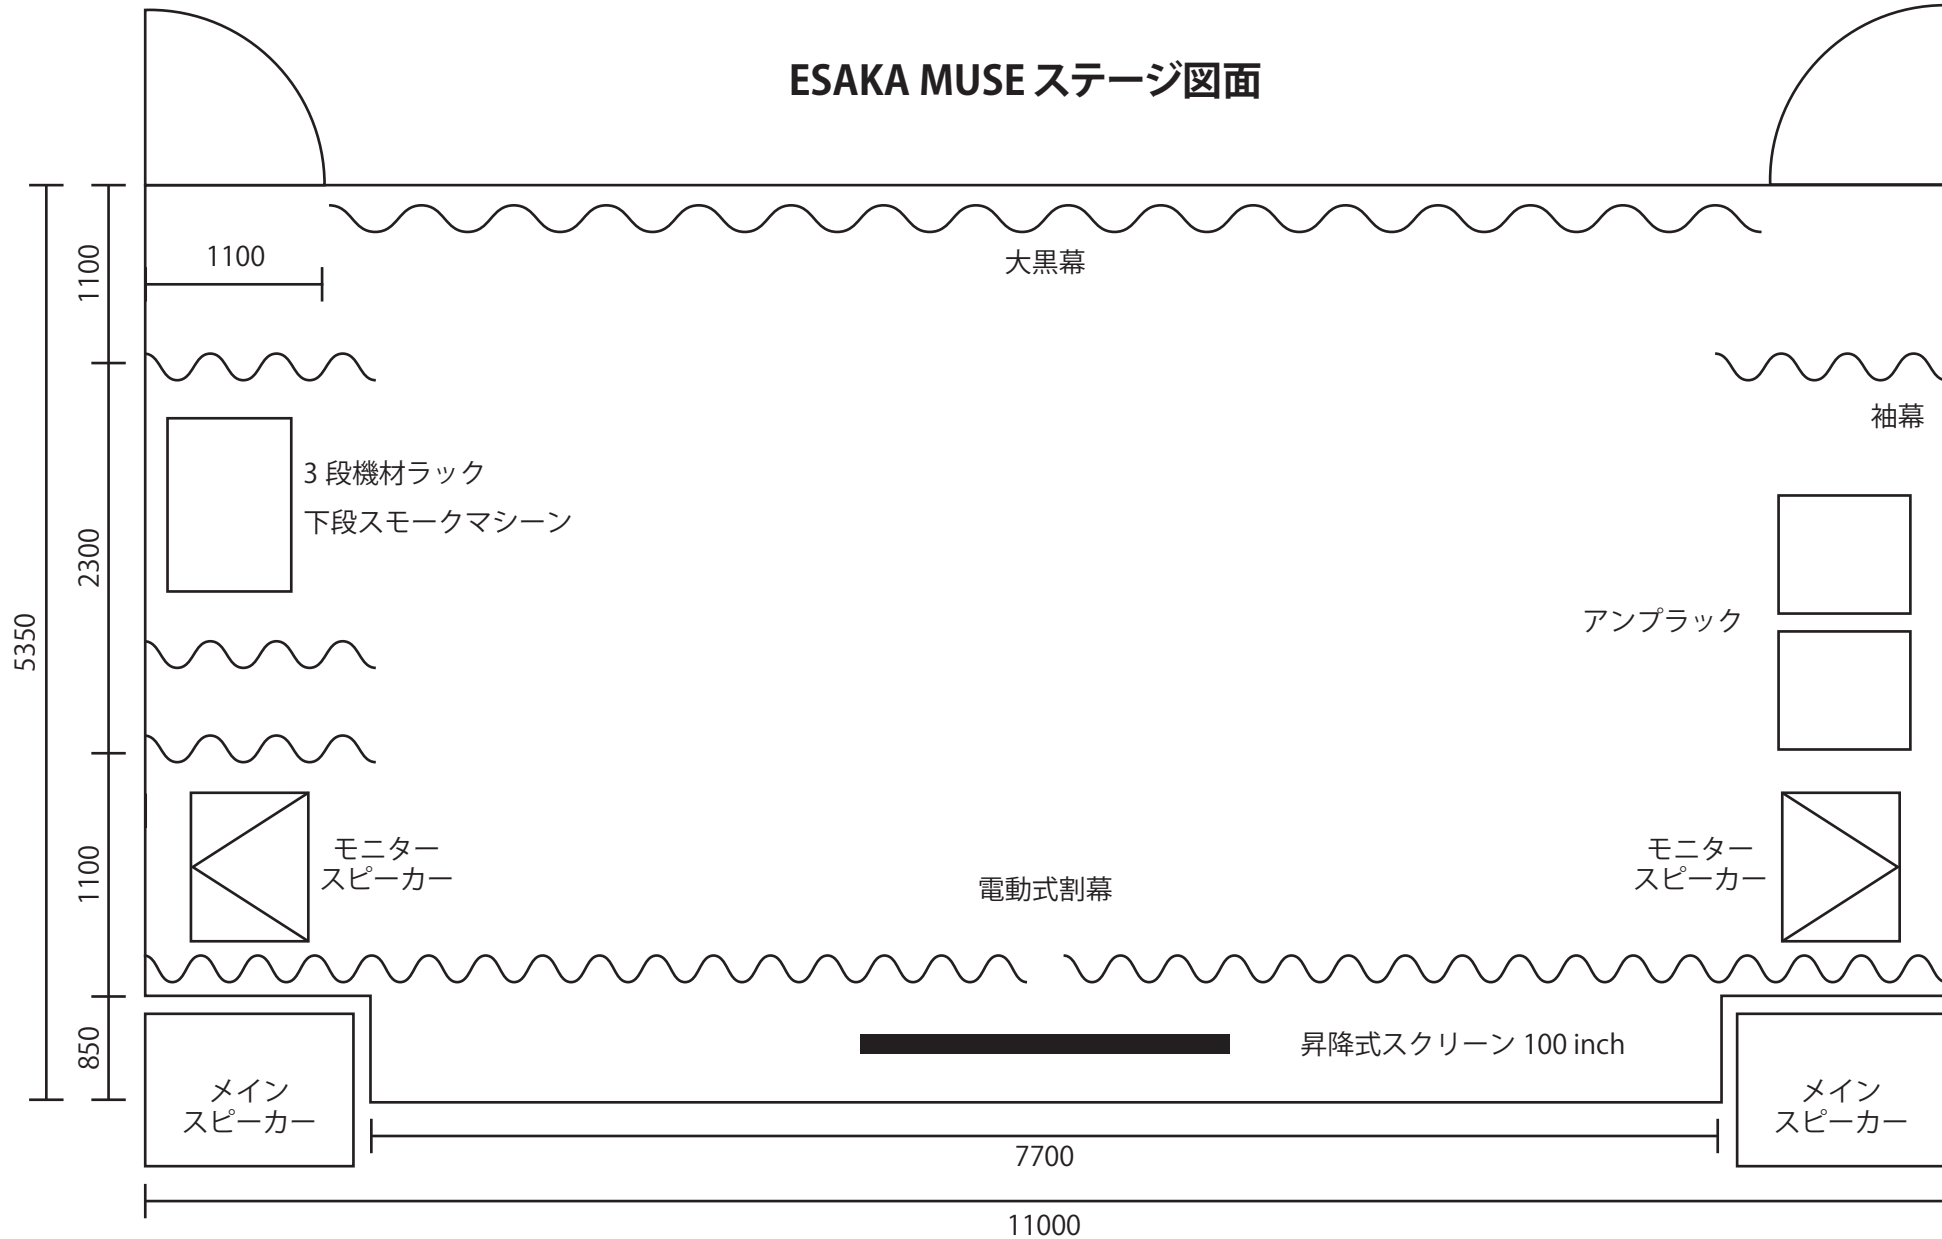

ESAKA MUSE ステージ図面

ステージ	
奥行き:	5350 mm
ステージ間口:	11000 mm
ステージの高さ:	800 mm
ステージ上から照明までの高さ:	2600 mm

備考	
プロジェクター	スクリーン 100 inch EPSON EB-1940W