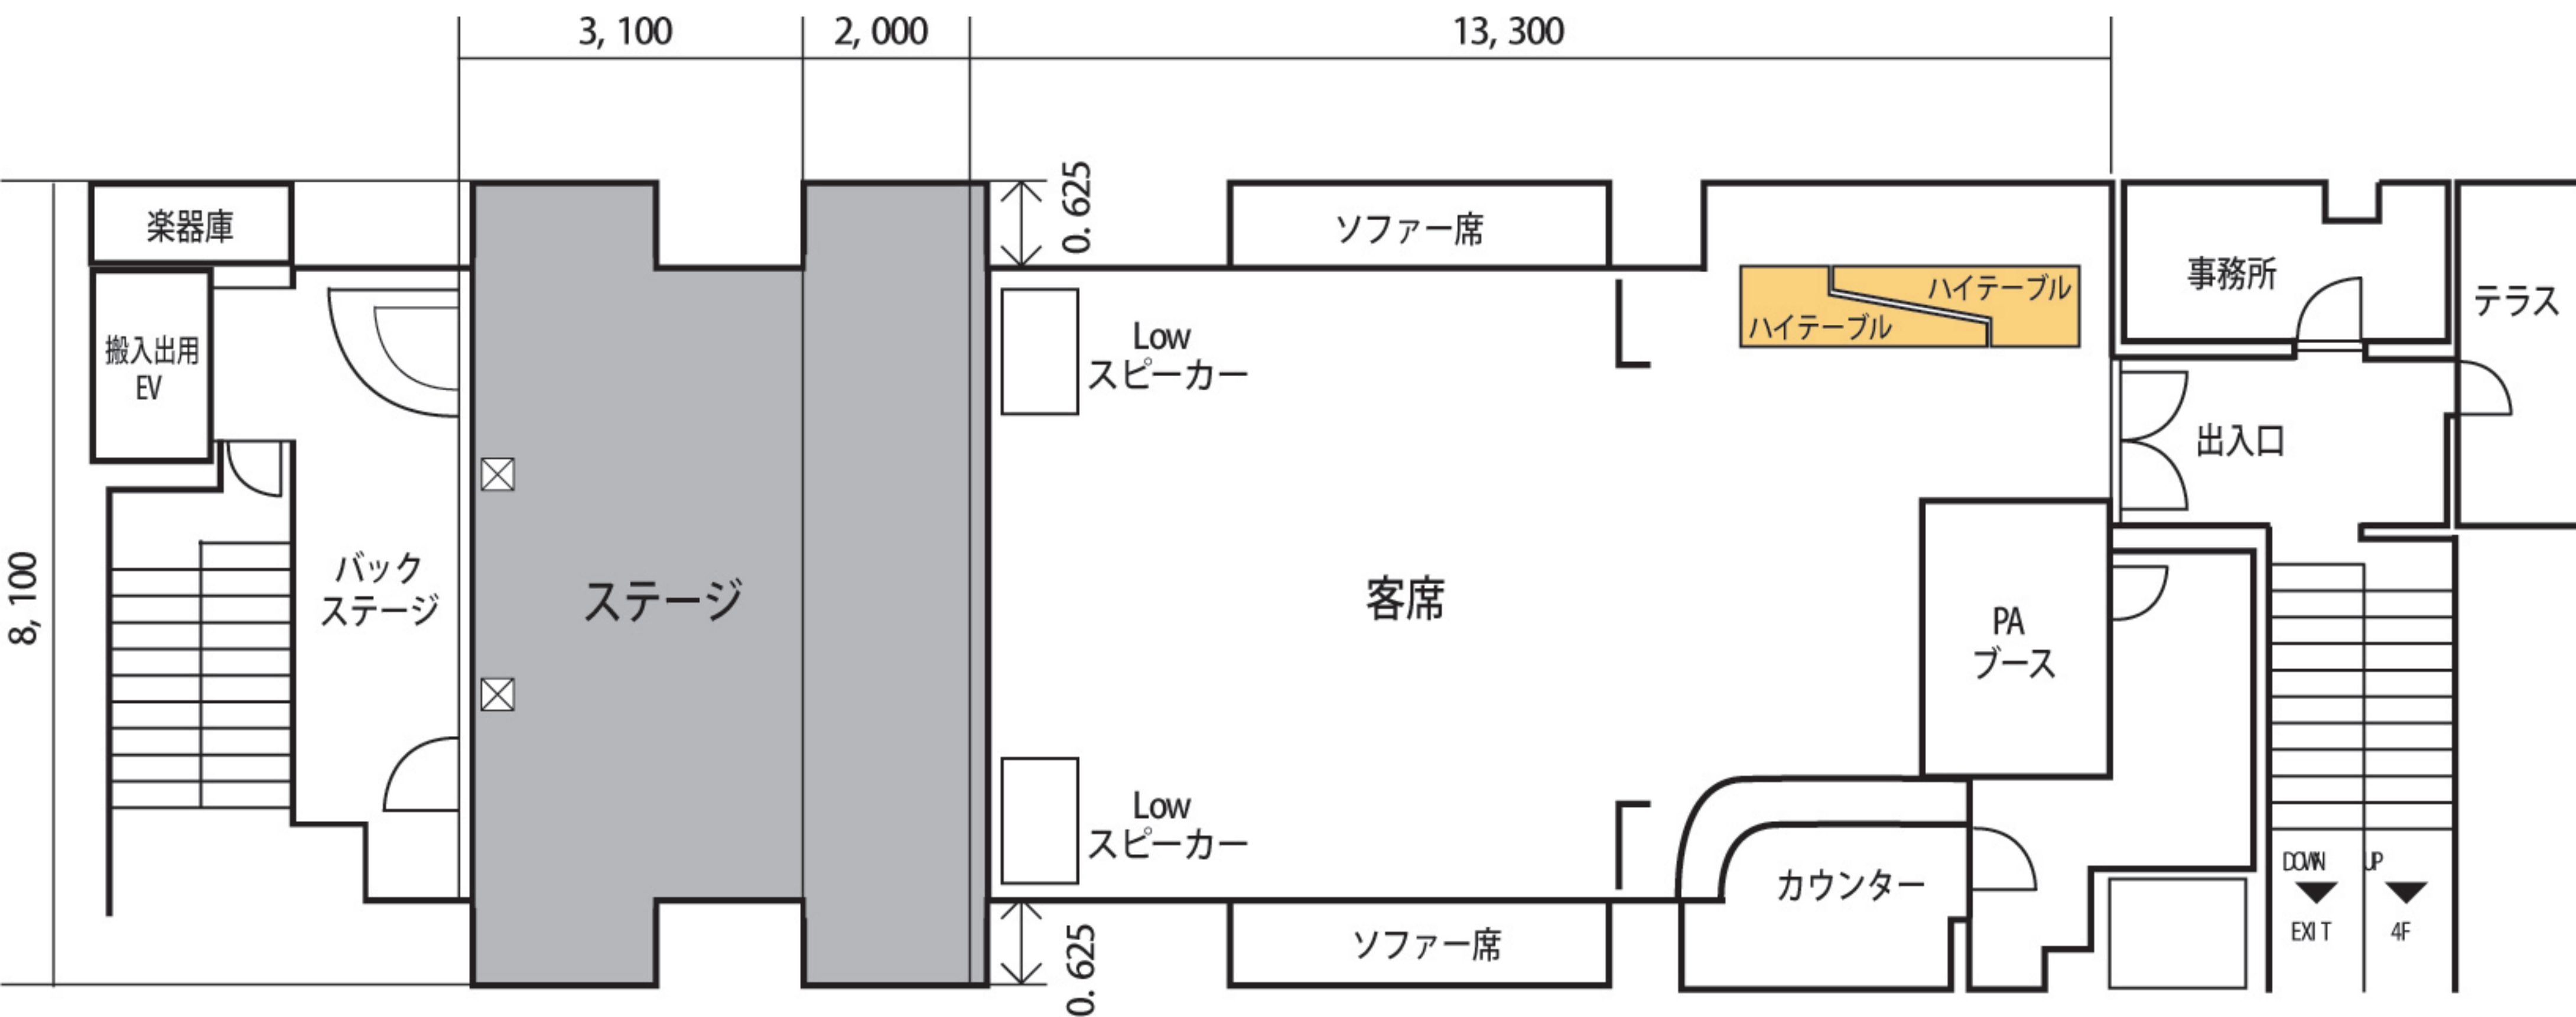

KYOTO MUSE ホール見取り図

◆ホール概要◆

- 客席面積・・・約111㎡
- 収容人数・・・最大350人(オールスタンディング)
- ステージ・・・幅8.8m(最大)×奥行5.1m×高さ0.7m
約44㎡(13坪)

※通常、ステージ奥は大黒幕です。

※ステージ上はパンチ張りになっていますので、釘等のご使用はお断りします。

※持ち込み機材の空ケースは、バックステージに収納して下さい。

※楽屋は、バックステージのエレベーター横の階段を上った4階にございます。

【前後部分割可動式】

前部・・・奥行2.0m×高さ0~0.7m(昇降式)

後部・・・奥行3.1m×高さ0.7m(固定式)